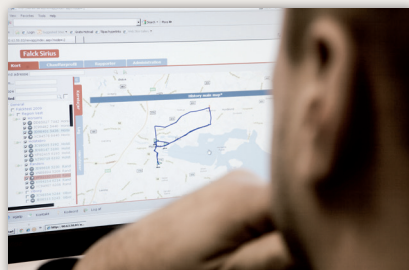

Upprätta zoner och dra data på fordonens färd och uppehåll för användning vid fakturering.